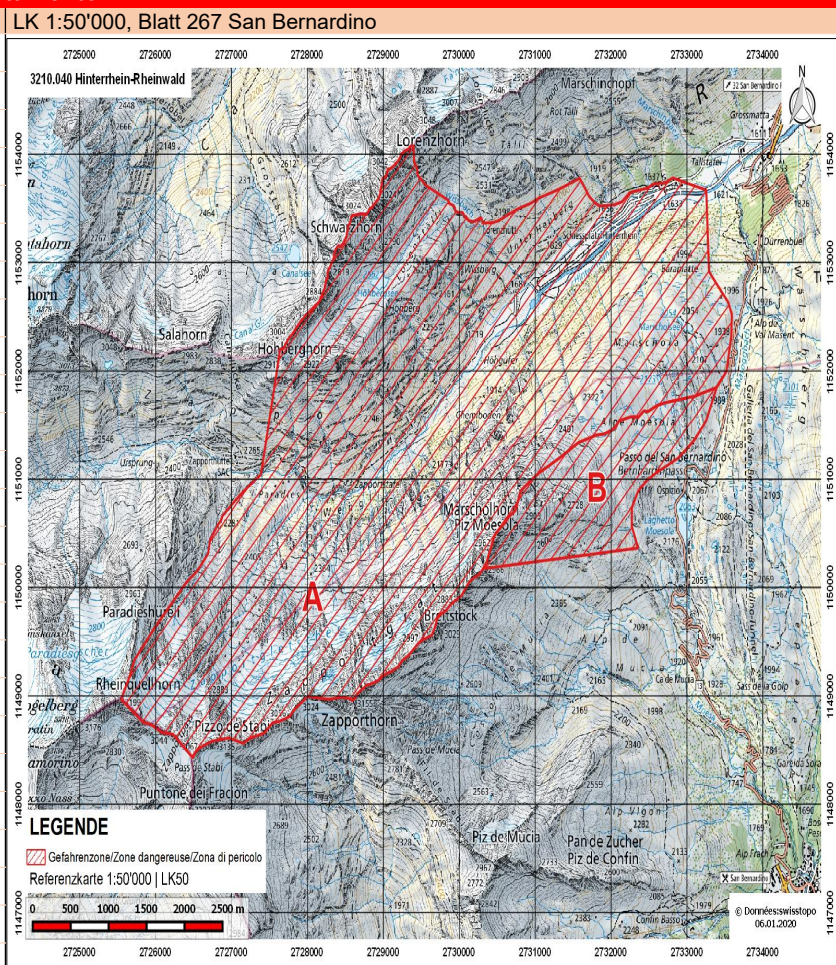

Avviso di tiro

Hinterrhein-Rheinwald

Sostituisce l'edizione di 05.04.2024

Mai 2024

Saranno eseguiti i seguenti tiri con munizioni da combattimento

ID : 3210.040

| Giorni/Date | Ore | Zone pericolose |
|-------------|---------------|-----------------|
| Me 01.05.24 | 08:00 - 21:30 | A |
| Gi 02.05.24 | 08:00 - 22:00 | A |
| Ve 03.05.24 | 08:00 - 17:00 | A* |
| Lu 06.05.24 | 08:00 - 22:00 | A* |
| Ma 07.05.24 | 08:00 - 22:00 | A* |
| Me 08.05.24 | 08:00 - 22:00 | A |
| Ve 10.05.24 | 08:00 - 15:00 | A* |
| Lu 13.05.24 | 13:00 - 17:00 | A |
| Ma 14.05.24 | 08:00 - 23:00 | A |
| Me 15.05.24 | 09:00 - 23:00 | A |
| Gi 16.05.24 | 08:00 - 23:00 | A |
| Ve 17.05.24 | 10:00 - 14:00 | A |
| Ma 21.05.24 | 11:00 - 23:00 | A* |
| Me 22.05.24 | 11:00 - 23:00 | A* |
| Gi 23.05.24 | 10:00 - 23:00 | A* |
| Ve 24.05.24 | 10:00 - 17:00 | A* |
| Sa 25.05.24 | 08:00 - 12:00 | A* |
| Lu 27.05.24 | 10:00 - 23:00 | A* |
| Ma 28.05.24 | 10:00 - 17:00 | A* |
| Ve 31.05.24 | 08:00 - 14:00 | A |

- A** Schiessplatz Hinterrhein
- Z** Zapporthütte (Wanderweg durch Schiessplatz offen, kurze Wartezeiten)
- B** Minenwerfer

Speciale Massima elevazione della traiettoria: 4500 (*) m s.l.m.
Armi: fanteria, mortaio, esplosivi
Armi: pistole di grosso calibro

AVVERTIMENTO

- Dato il pericolo di morte, è vietato l'accesso alla zona di pericolo. Le istruzioni delle sentinelle devono essere osservate.
- Durante il tiro, bandiere o palloni di colore rosso/bianco saranno collocati in luoghi ben visibili al margine della zona di pericolo e nelle posizioni delle armi. Di notte saranno sostituiti da tre lampade disposte a triangolo.